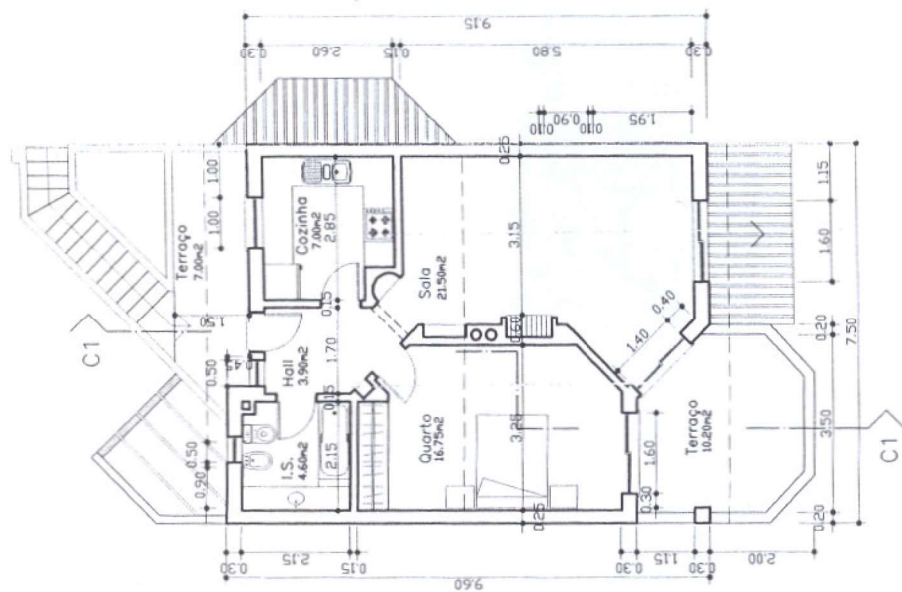

15.NOV.2000

PLANTA DO PISO SUPERIOR

PLANTA DE COBERTURA

FERNANDO C RAPOSO
 Planeamento e Arquitectura, Lda.
 Largo dos Combatentes do Grande Guerra, 01 8400 LAGOA. Tel. 282.341978/fox 282.341977

PRESA DE MOURA - URBANIZAÇÕES LDA.

URB. PRESA DE MOURA - MORADIAS EM BANDA LOTE 5b

PLANTAS

FERNANDO RAPOSO ARQUITETO SUSANA FERREIRA JULHO 2000	PROJECTO N. PA 06/00 ESCALA 1/100	2
---------------------------------------------------------------	--------------------------------------------	---