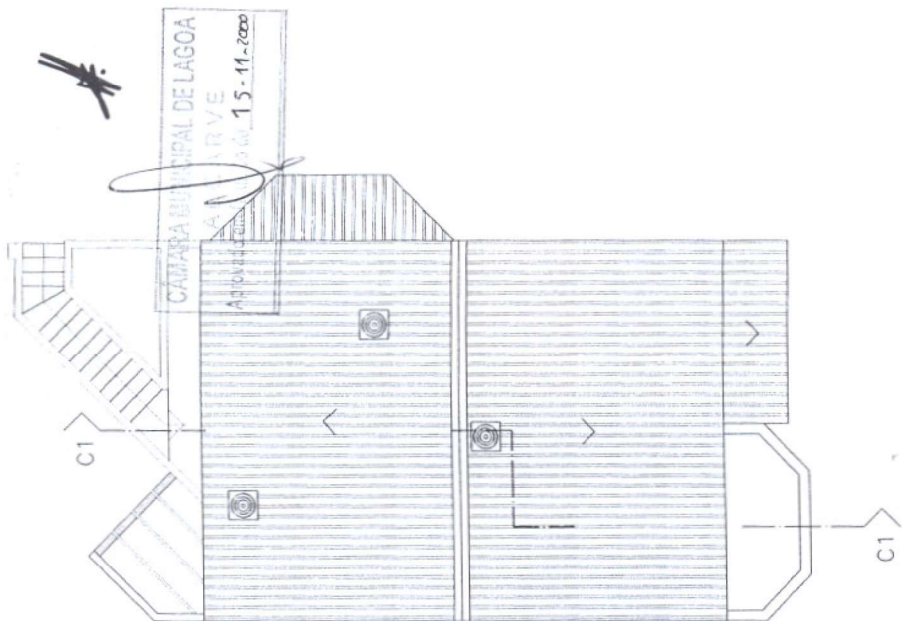

15.NOV.2000

PLANTA DO PISO SUPERIOR

PLANTA DE COBERTURA

FERNANDO C RAPOSO
 Planeamento e Arquitectura, Lda.
 Largo dos Combatentes do Grande Guerra, 01 8400 LAGOA. Tel. 282.341978/fox 282.341977

PRESA DE MOURA - URBANIZAÇÕES LDA.

URB. PRESA DE MOURA - MORADIAS EM BANDA LOTE 5b

PLANTAS

FERNANDO RAPOSO ARQUITETO SUSANA FERREIRA JULHO 2000	PROJECTO N. PA 06/00 ESCALA 1/100	2
---------------------------------------------------------------	--------------------------------------------	---