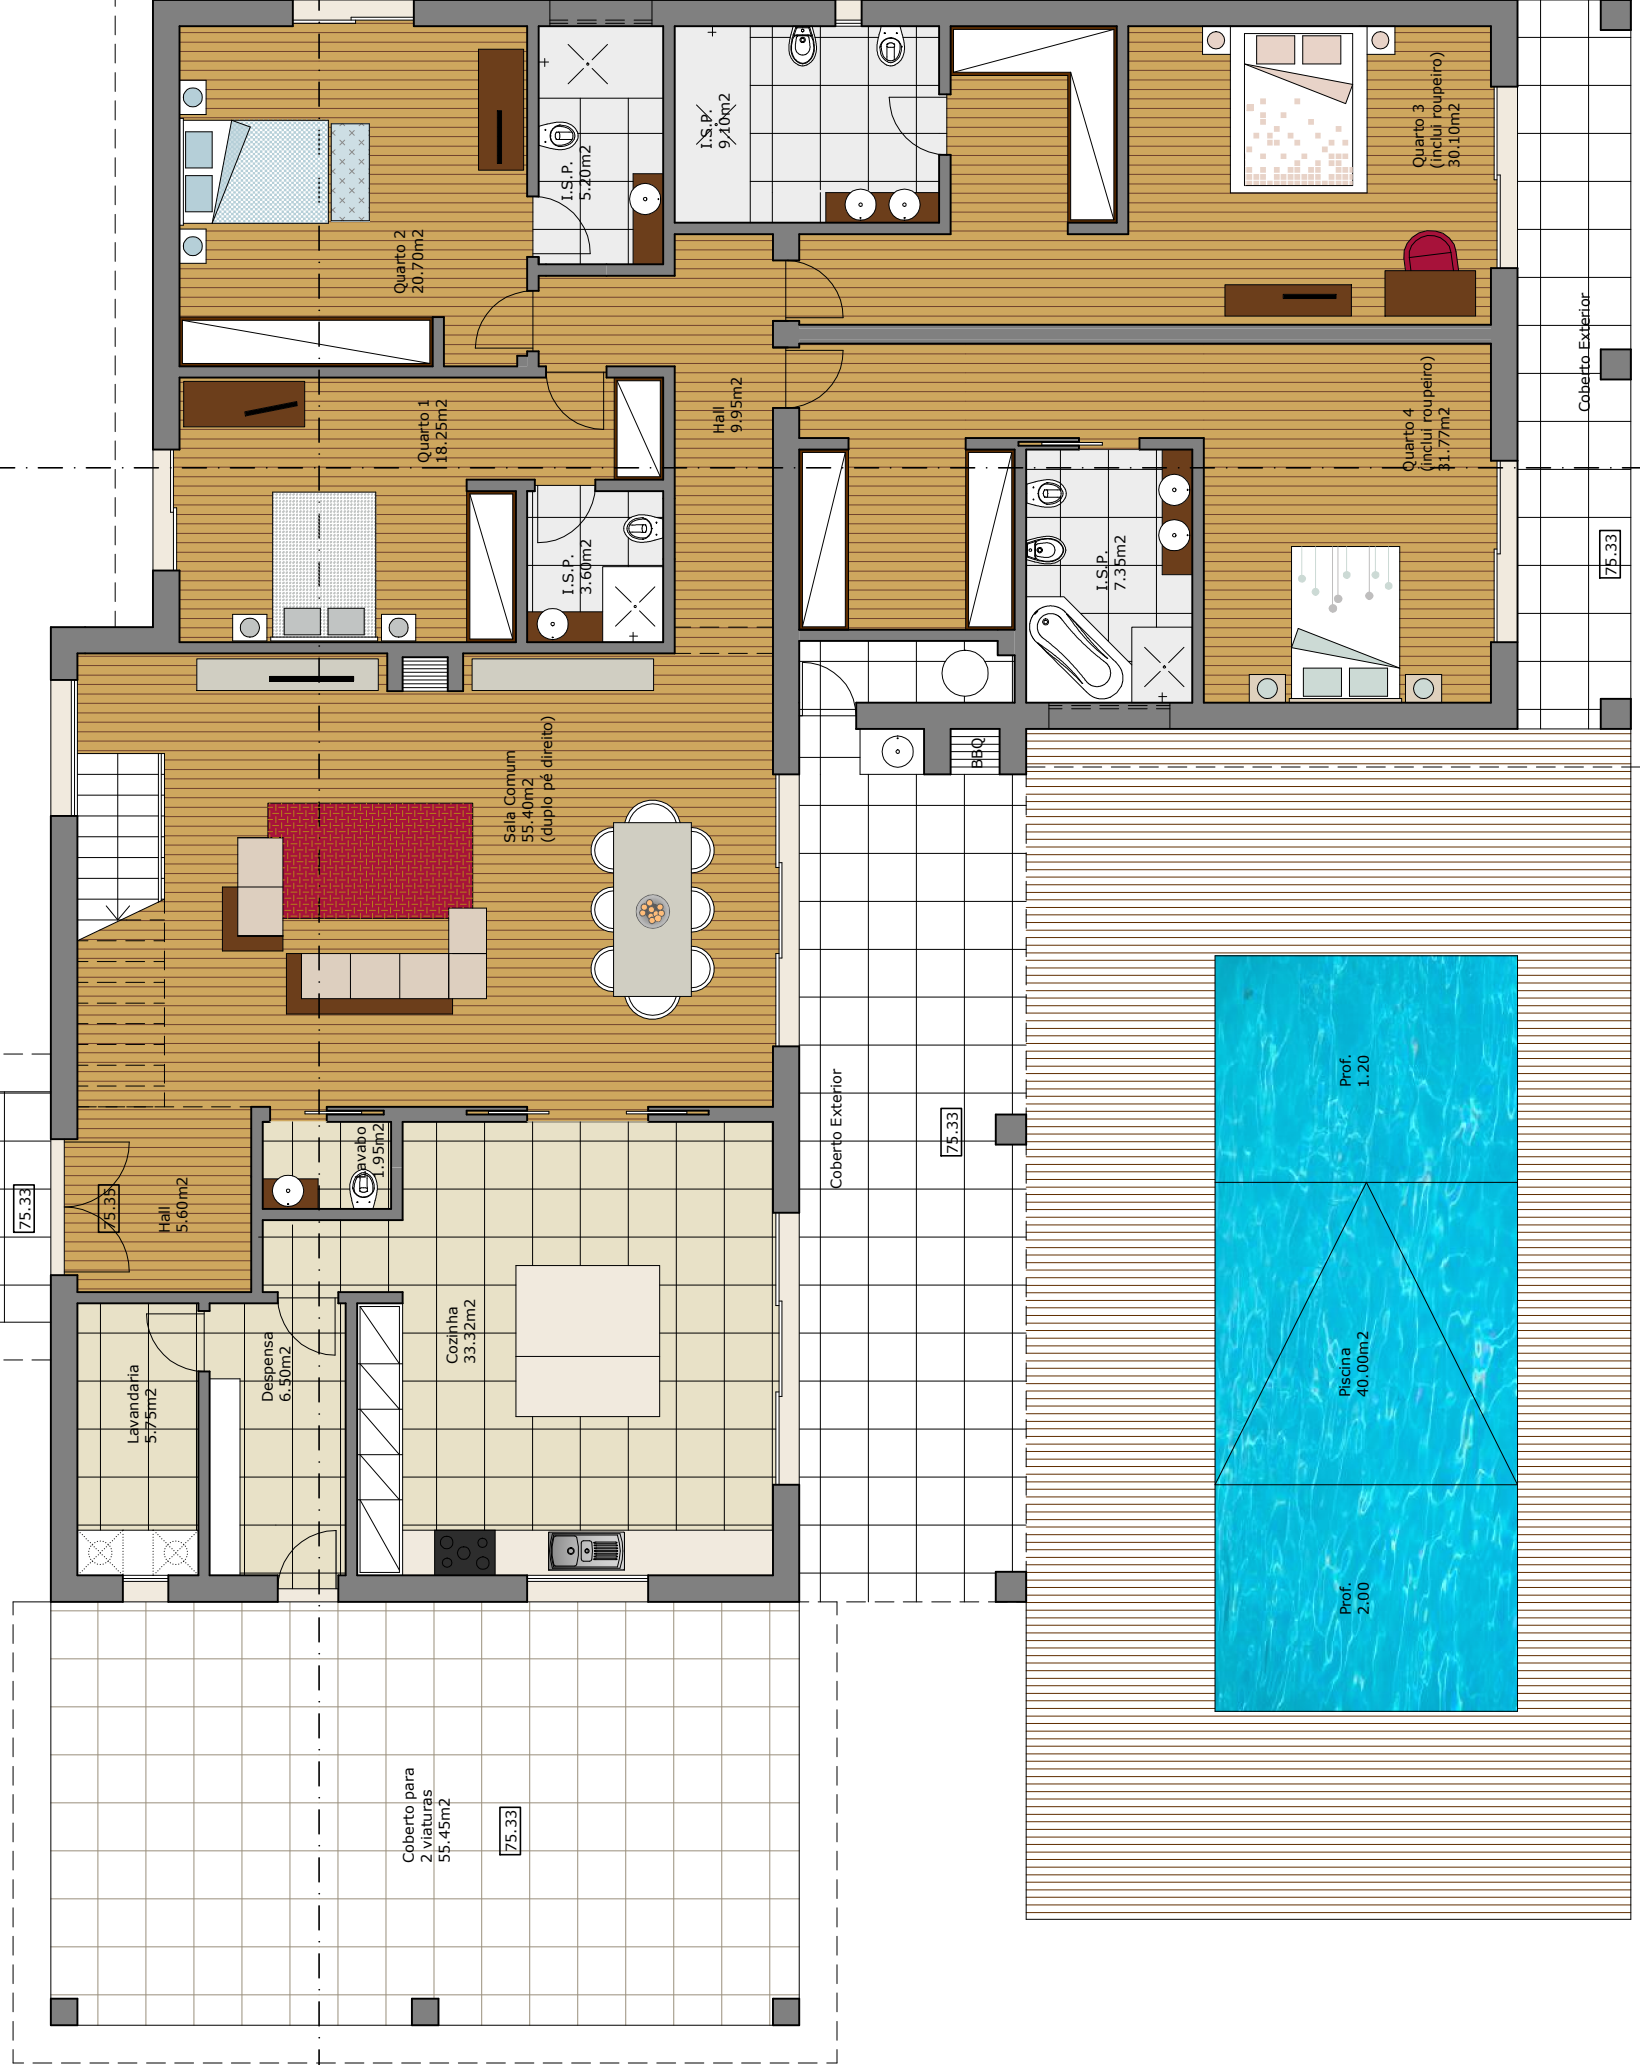

PLANTA DO R/C

Coberto para 2 viajantes
55.45m²

Prof. 2.00

Piscina
40.00m²

Prof. 1.20

Coberto Exterior

Coberto Exterior

Hall
9.95m²

Quarto 1
18.25m²

Quarto 2
20.70m²

Quarto 3
(inclui roupeiro)
30.10m²

Quarto 4
(inclui roupeiro)
31.77m²

Sala Comum
55.40m²
(duplo pé direito)

Cozinha
33.32m²

Despensa
6.50m²

Lavandaria
5.75m²

Hall
5.60m²

W.C.
1.95m²

I.S.P.
5.20m²

I.S.P.
3.60m²

I.S.P.
7.35m²

I.S.P.
9.10m²

75.33

75.33